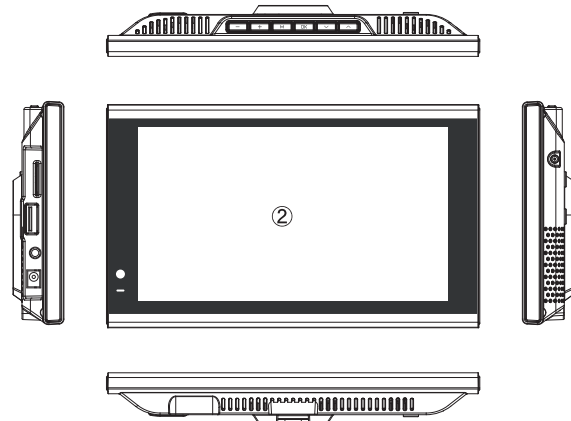

7インチ高解像度TFT液晶・車載用地上波デジタルテレビ

“DG-FT700W”のご案内

”車内でも地デジの高画質を”

DG-FT700Wは、そのスリムな本体内に高感度地デジチューナーを2基内蔵し、走行中の安定視聴をはかりながら、ご家庭でご覧になっている地デジ放送と変わらぬ高画質映像をお楽しみいただけます。アナログからデジタルへ、車載用テレビの新しいかたちです。

- 1セグ/12セグ自動切換え機能
- EPG・字幕放送対応
- 中継局・系列局自動サーチ機能

- ・ワンタッチ・フルコントロールリモコン付属 ①
- ・FMTトランスミッター機能・配線不要で音声をカーラジオから
- ・7インチ高解像度TFT液晶パネル(WVGA 800x480)採用 ②
- ・ワンタッチ・シガーアダプター付属(12V~24V対応)
- ・高感度フィルムアンテナ(x2)採用
- ・1.5W x 2 ステレオスピーカー内蔵(背面) ③
- ・ワンタッチ・ゲルタイプ吸盤スタンド付属 ④
- ・本体サイズ 幅187x高さ111x奥行き20mm 重量345g